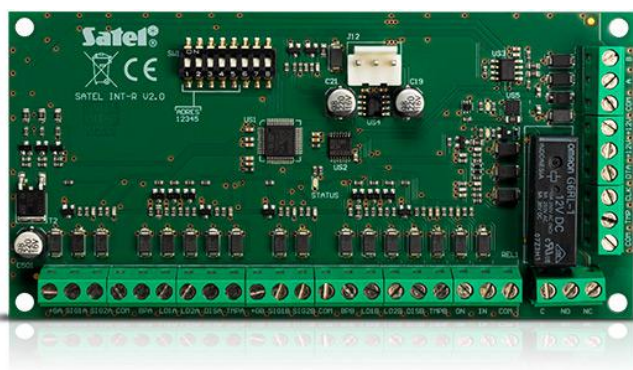

INT-R

UNIVERZÁLNY EXPANDÉR ČÍTAČIEK KARIET / DALLAS ČIPOV

Expandér pre ústredne INTEGRA umožňujúci pripojenie čítačiek kariet a/alebo čítačiek čipov Dallas (iButton) na realizáciu funkcie kontroly vstupu a zapnutia/vypnutia stráženia skupiny. Expandér INT-R spolupracuje so zabezpečovacími ústredňami INTEGRA a CA-64.

Vlastnosti:

- možnosť pripojenia dvoch čítačiek bezdotykových kariet / Dallas čipov
- kompatibilita s čítačkami využívajúcimi formát:
 - Wiegand 26
 - Wiegand 26/34/42/56 (verzia 3.02 alebo novšia)
- relé na ovládanie elektrického zámku
- vstup na kontrolu stavu dverí
- vstup umožňujúci otváranie prechodu pomocou tlačidla
- funkcia odblokovania dverí pri požiarom alarme
- sabotážny vstup

TECHNICKÉ INFORMÁCIE

Trieda prostredia	II
Rozmery dosky elektroniky	140 x 68 mm
Pracovná teplota	-10...+55 °C
Napätie napájania	12 V DC ±15%
Odber prúdu v pohotovostnom režime	110 mA
Maximálny odber prúdu	150 mA
Hmotnosť	80 g
Prípustné zaťaženie kontaktov relé	5 A / 30 V DC
Maximálna vlhkosť ovzdušia	93 ±3%